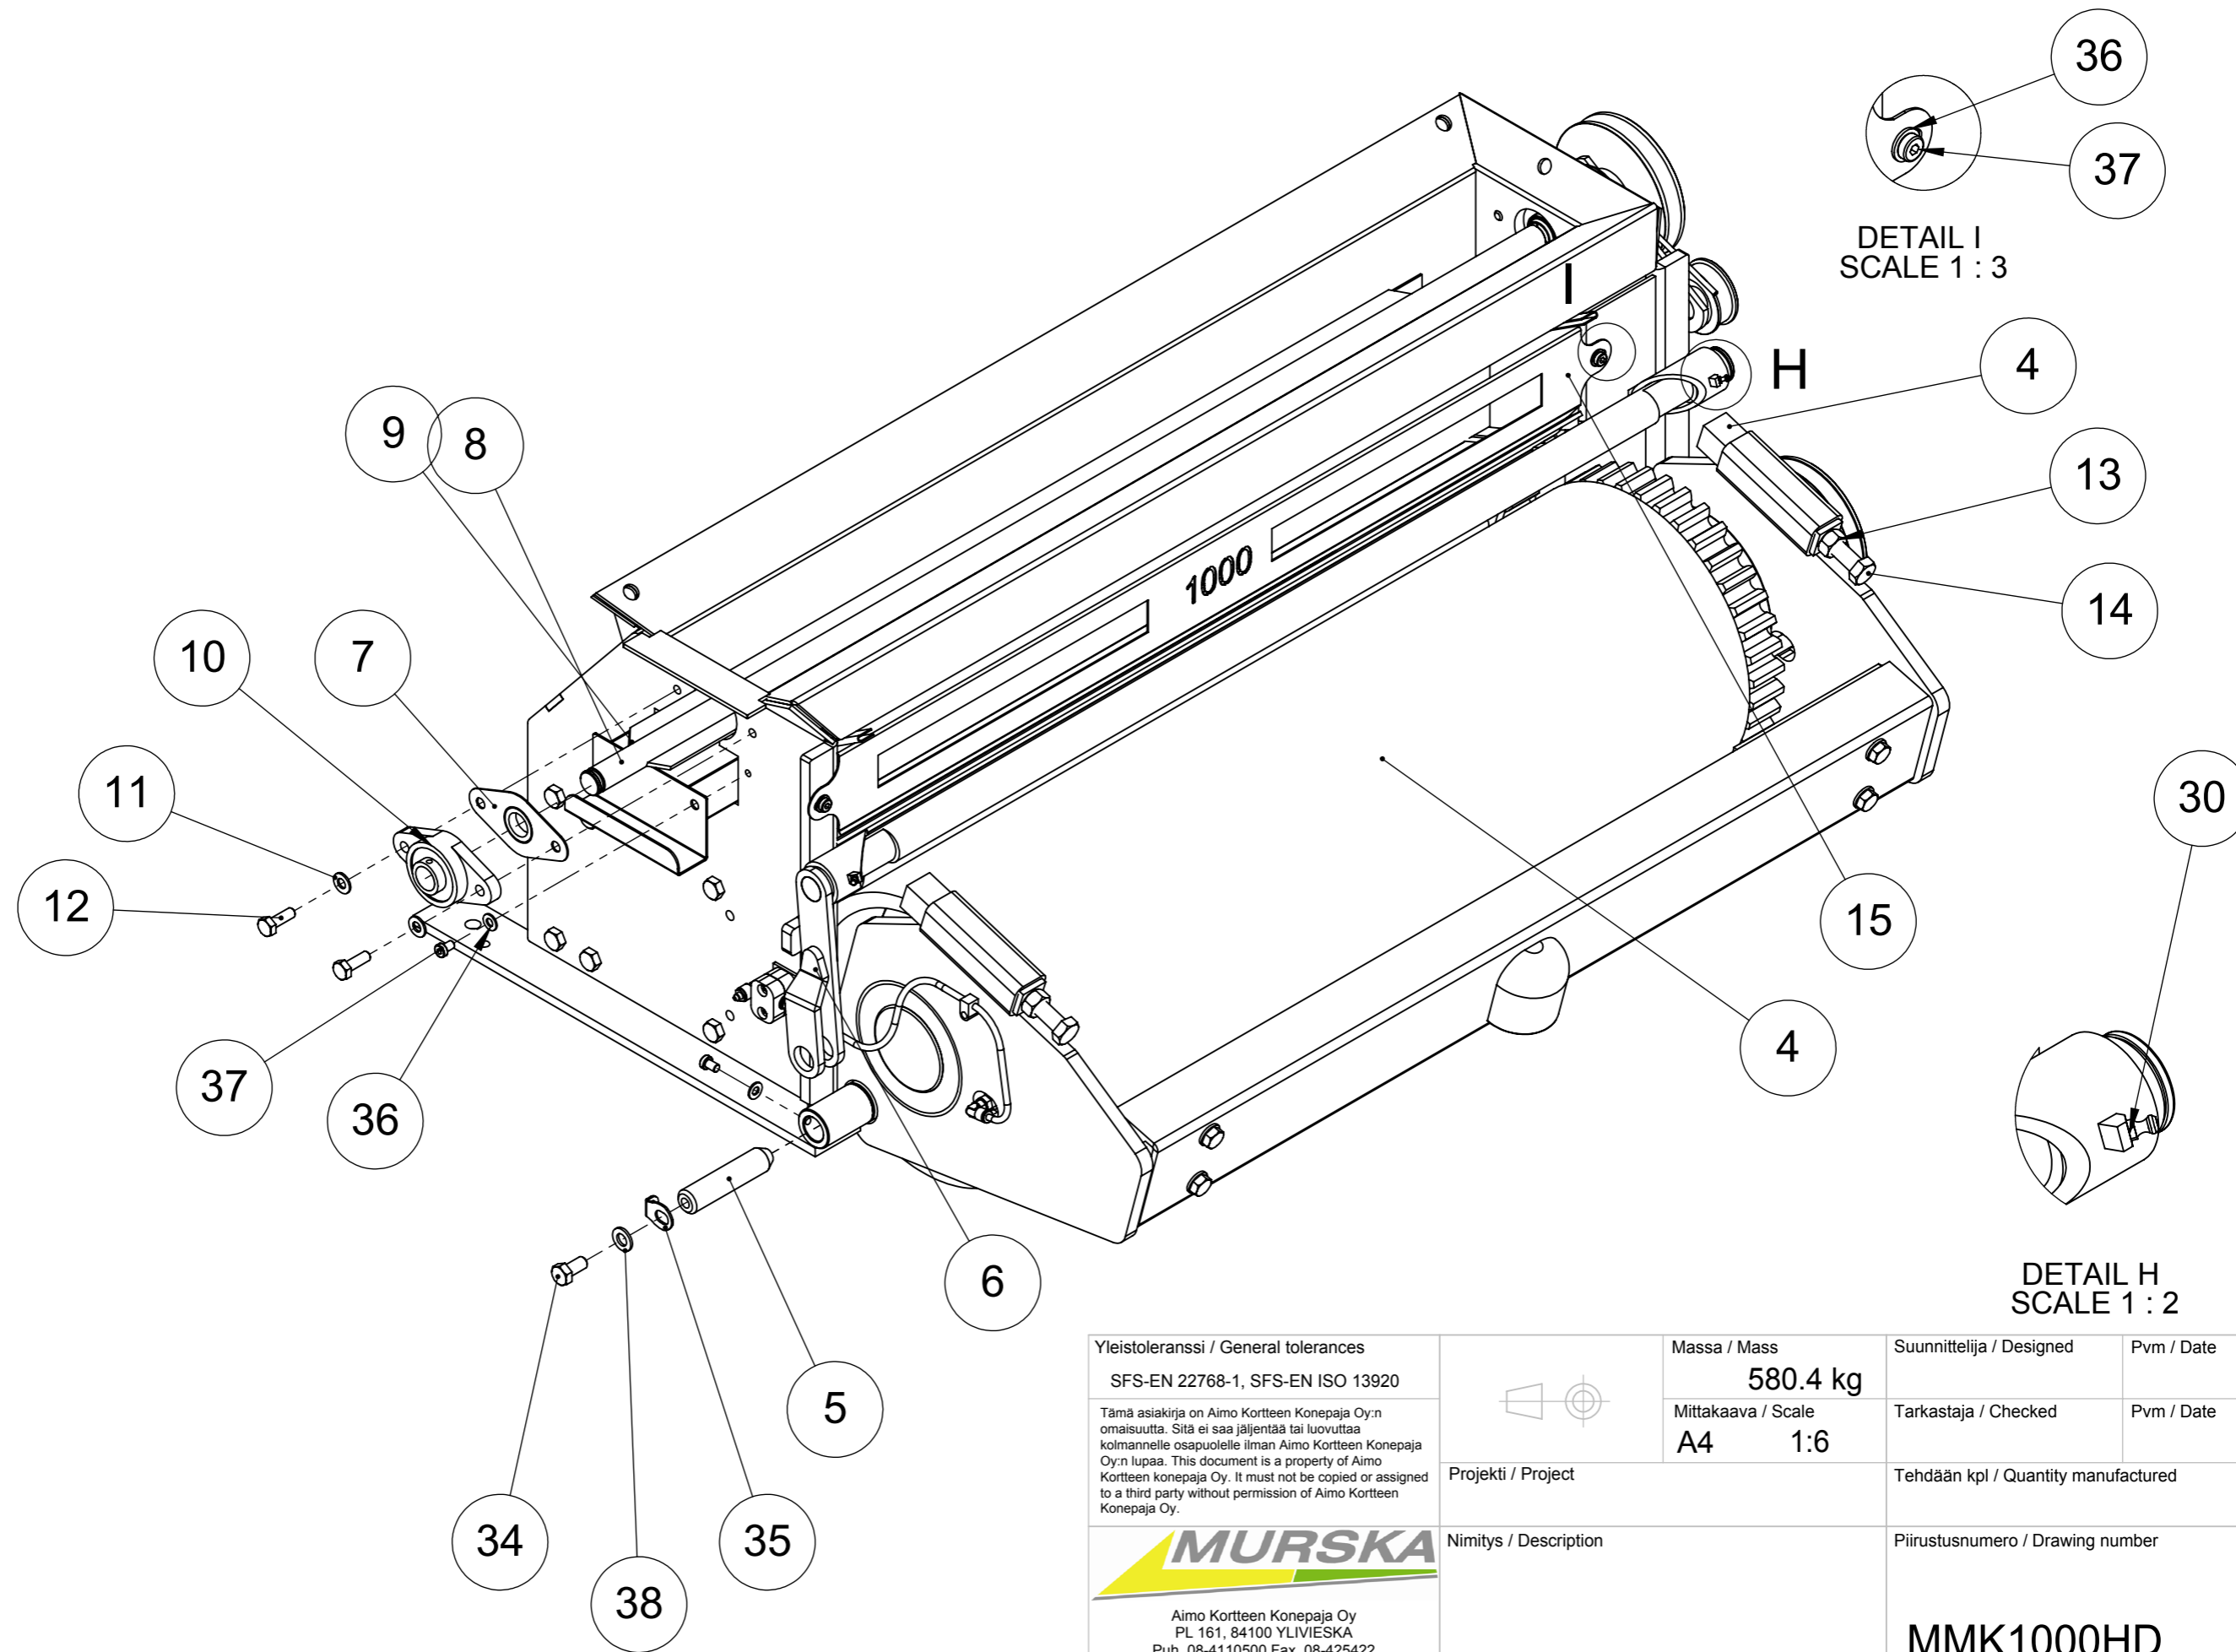

Yleistoleranssi / General tolerances

SFS-EN 22768-1, SFS-EN ISO 13920

Tämä asiakirja on Aimo Kortteen Konepaja Oy:n omaisuutta. Sitä ei saa jäljentää tai luovuttaa kolmannelle osapuolelle ilman Aimo Kortteen Konepaja Oy:n lupaa. This document is a property of Aimo Kortteen konepaja Oy. It must not be copied or assigned to a third party without permission of Aimo Kortteen Konepaja Oy.

Aimo Kortteen Konepaja Oy
PL 161, 84100 YLIVIESKA
Puh. 08-4110500 Fax. 08-425422
WWW.murska.fi

Massa / Mass
580.4 kg
Mittakaava / Scale
A4 1:6

Suunnittelija / Designed
Pvm / Date
Tarkastaja / Checked
Pvm / Date

Projekti / Project
Tehdään kpl / Quantity manufactured

Nimitys / Description
Piirustusnumero / Drawing number Rev

MMK1000HD