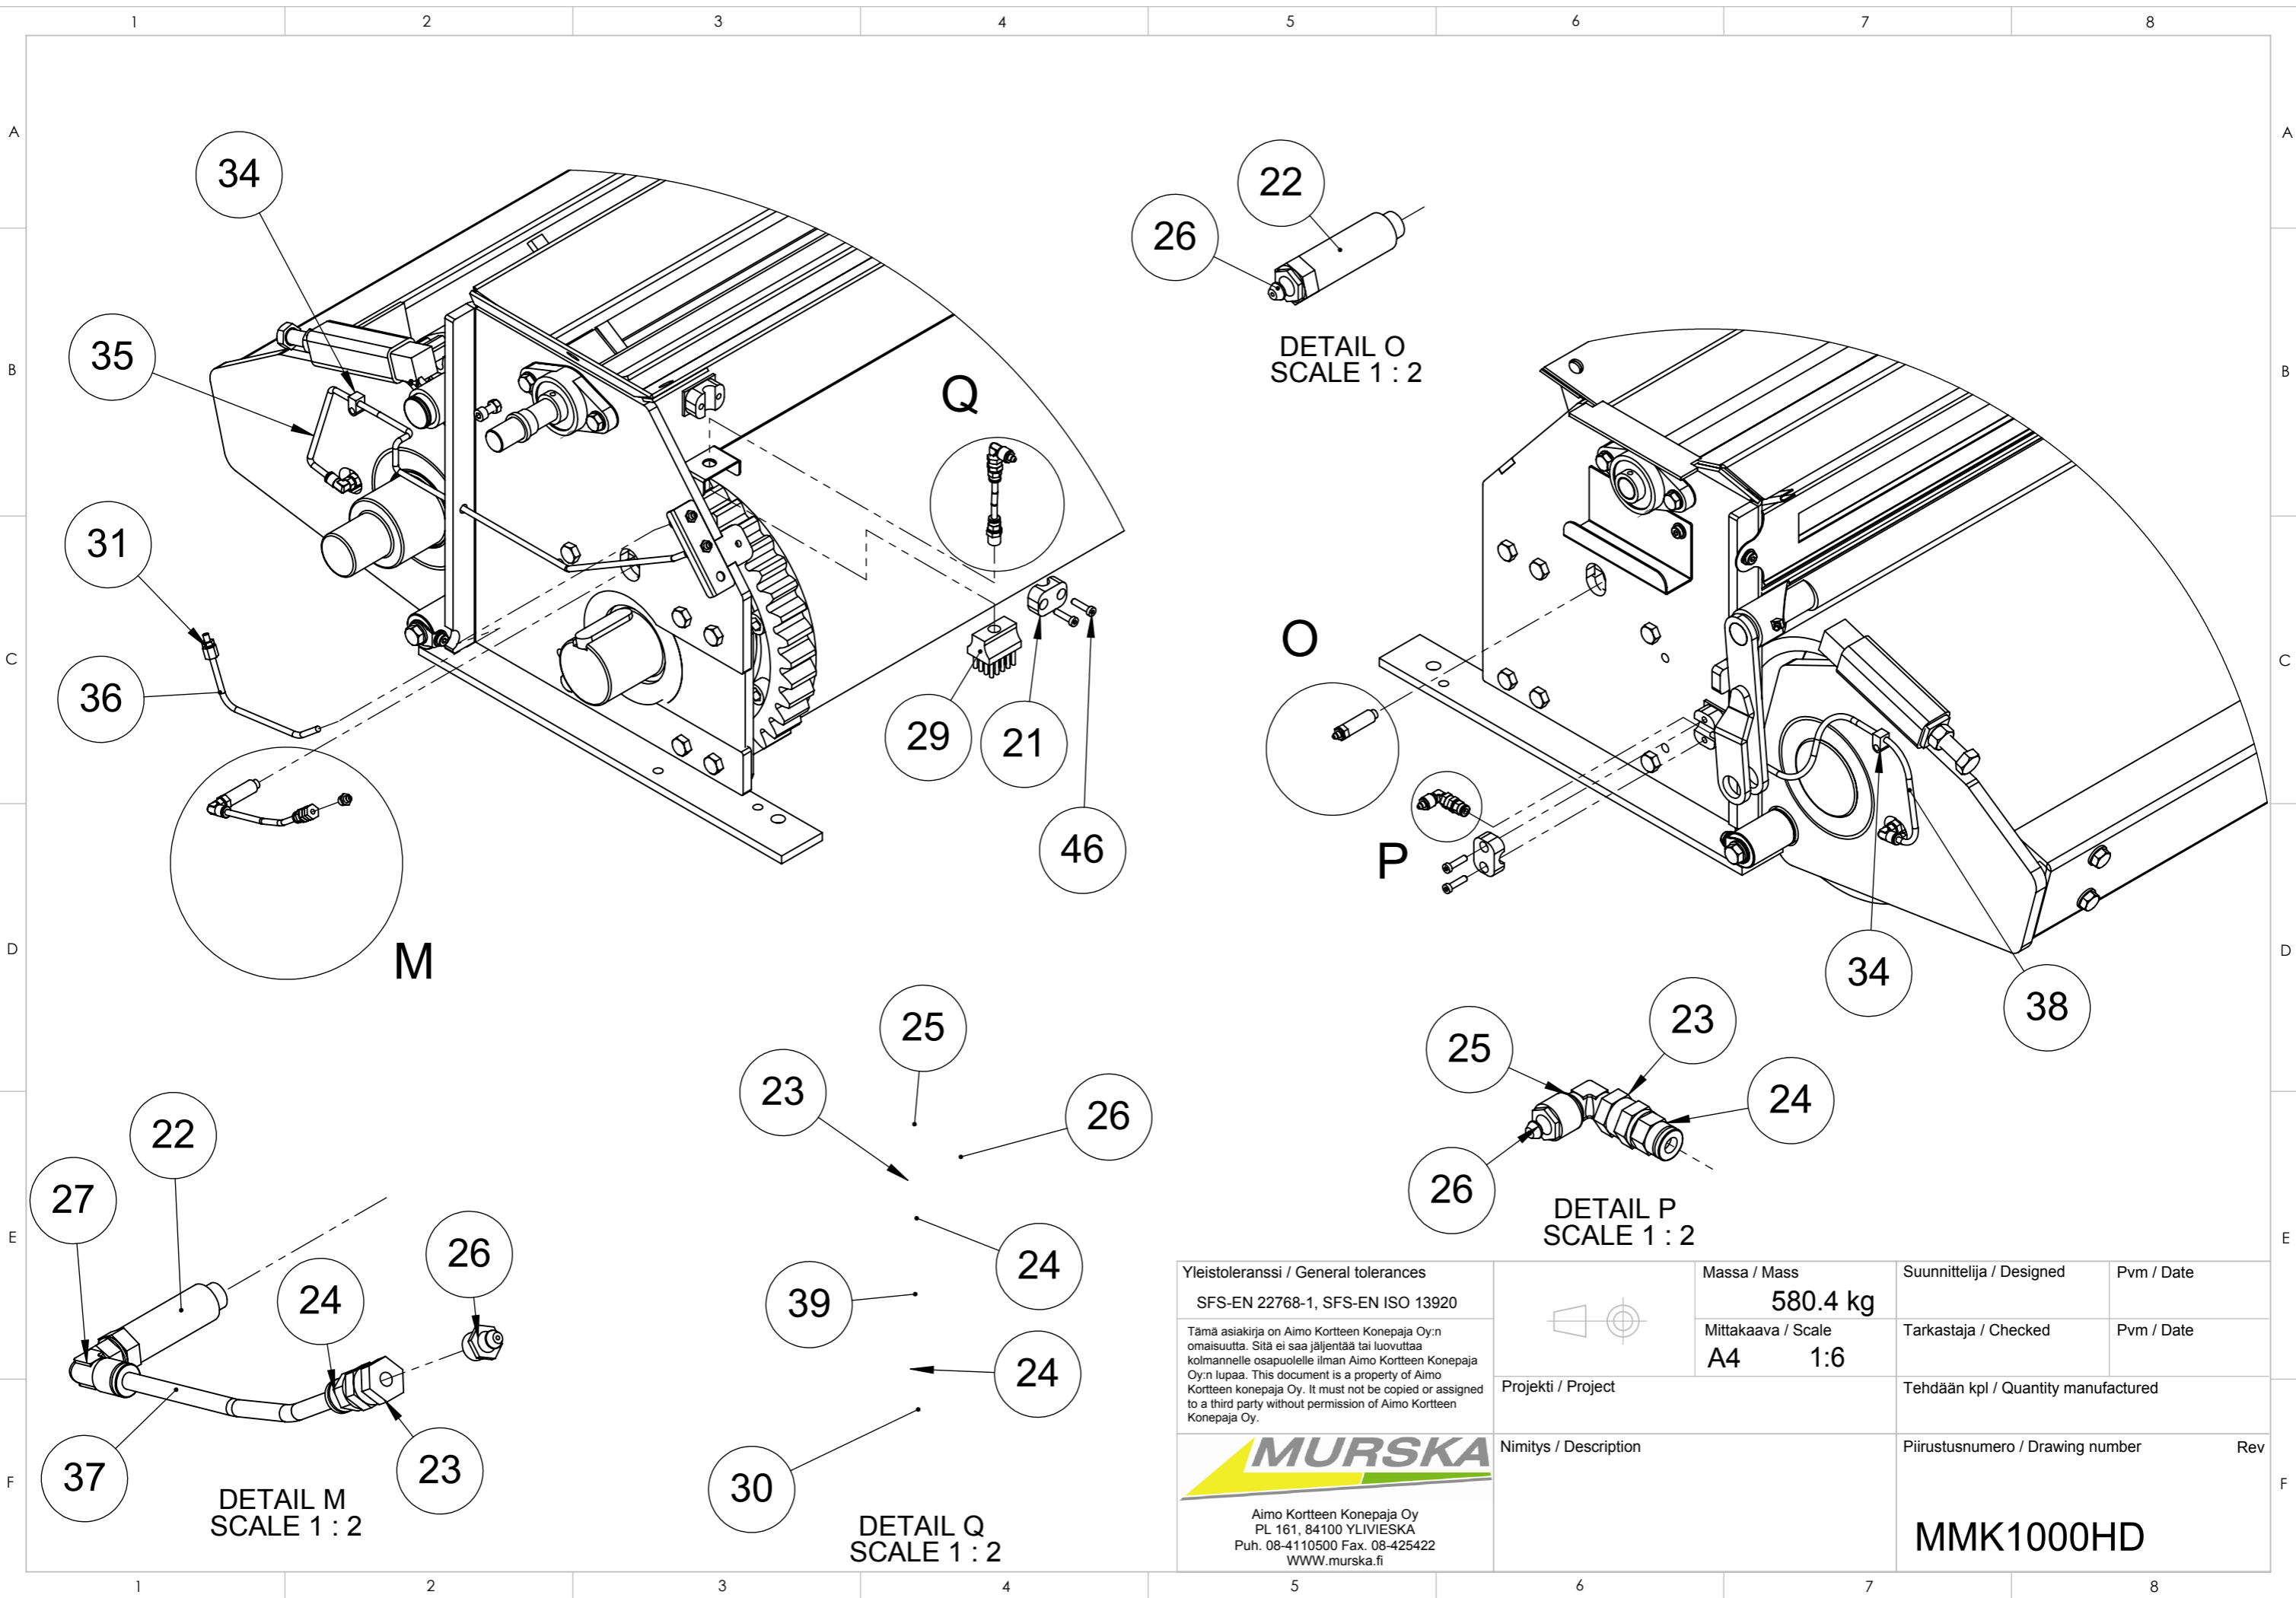

Yleistoleranssi / General tolerances		Massa / Mass	Suunnittelija / Designed	Pvm / Date
SFS-EN 22768-1, SFS-EN ISO 13920		580.4 kg		
Tämä asiakirja on Aimo Kortteen Konepaja Oy:n omaisuutta. Sitä ei saa jäljentää tai luovuttaa kolmannelle osapuolelle ilman Aimo Kortteen Konepaja Oy:n lupaa. This document is a property of Aimo Kortteen konepaja Oy. It must not be copied or assigned to a third party without permission of Aimo Kortteen Konepaja Oy.		Mittakaava / Scale	Tarkastaja / Checked	Pvm / Date
		A4 1:6		
	Projekti / Project	Tehdään kpl / Quantity manufactured		
	Nimitys / Description	Piirustusnumero / Drawing number		
		Rev		
  Aimo Kortteen Konepaja Oy PL 161, 84100 YLIVIESKA Puh. 08-4110500 Fax. 08-425422 WWW.murska.fi		MMK1000HD