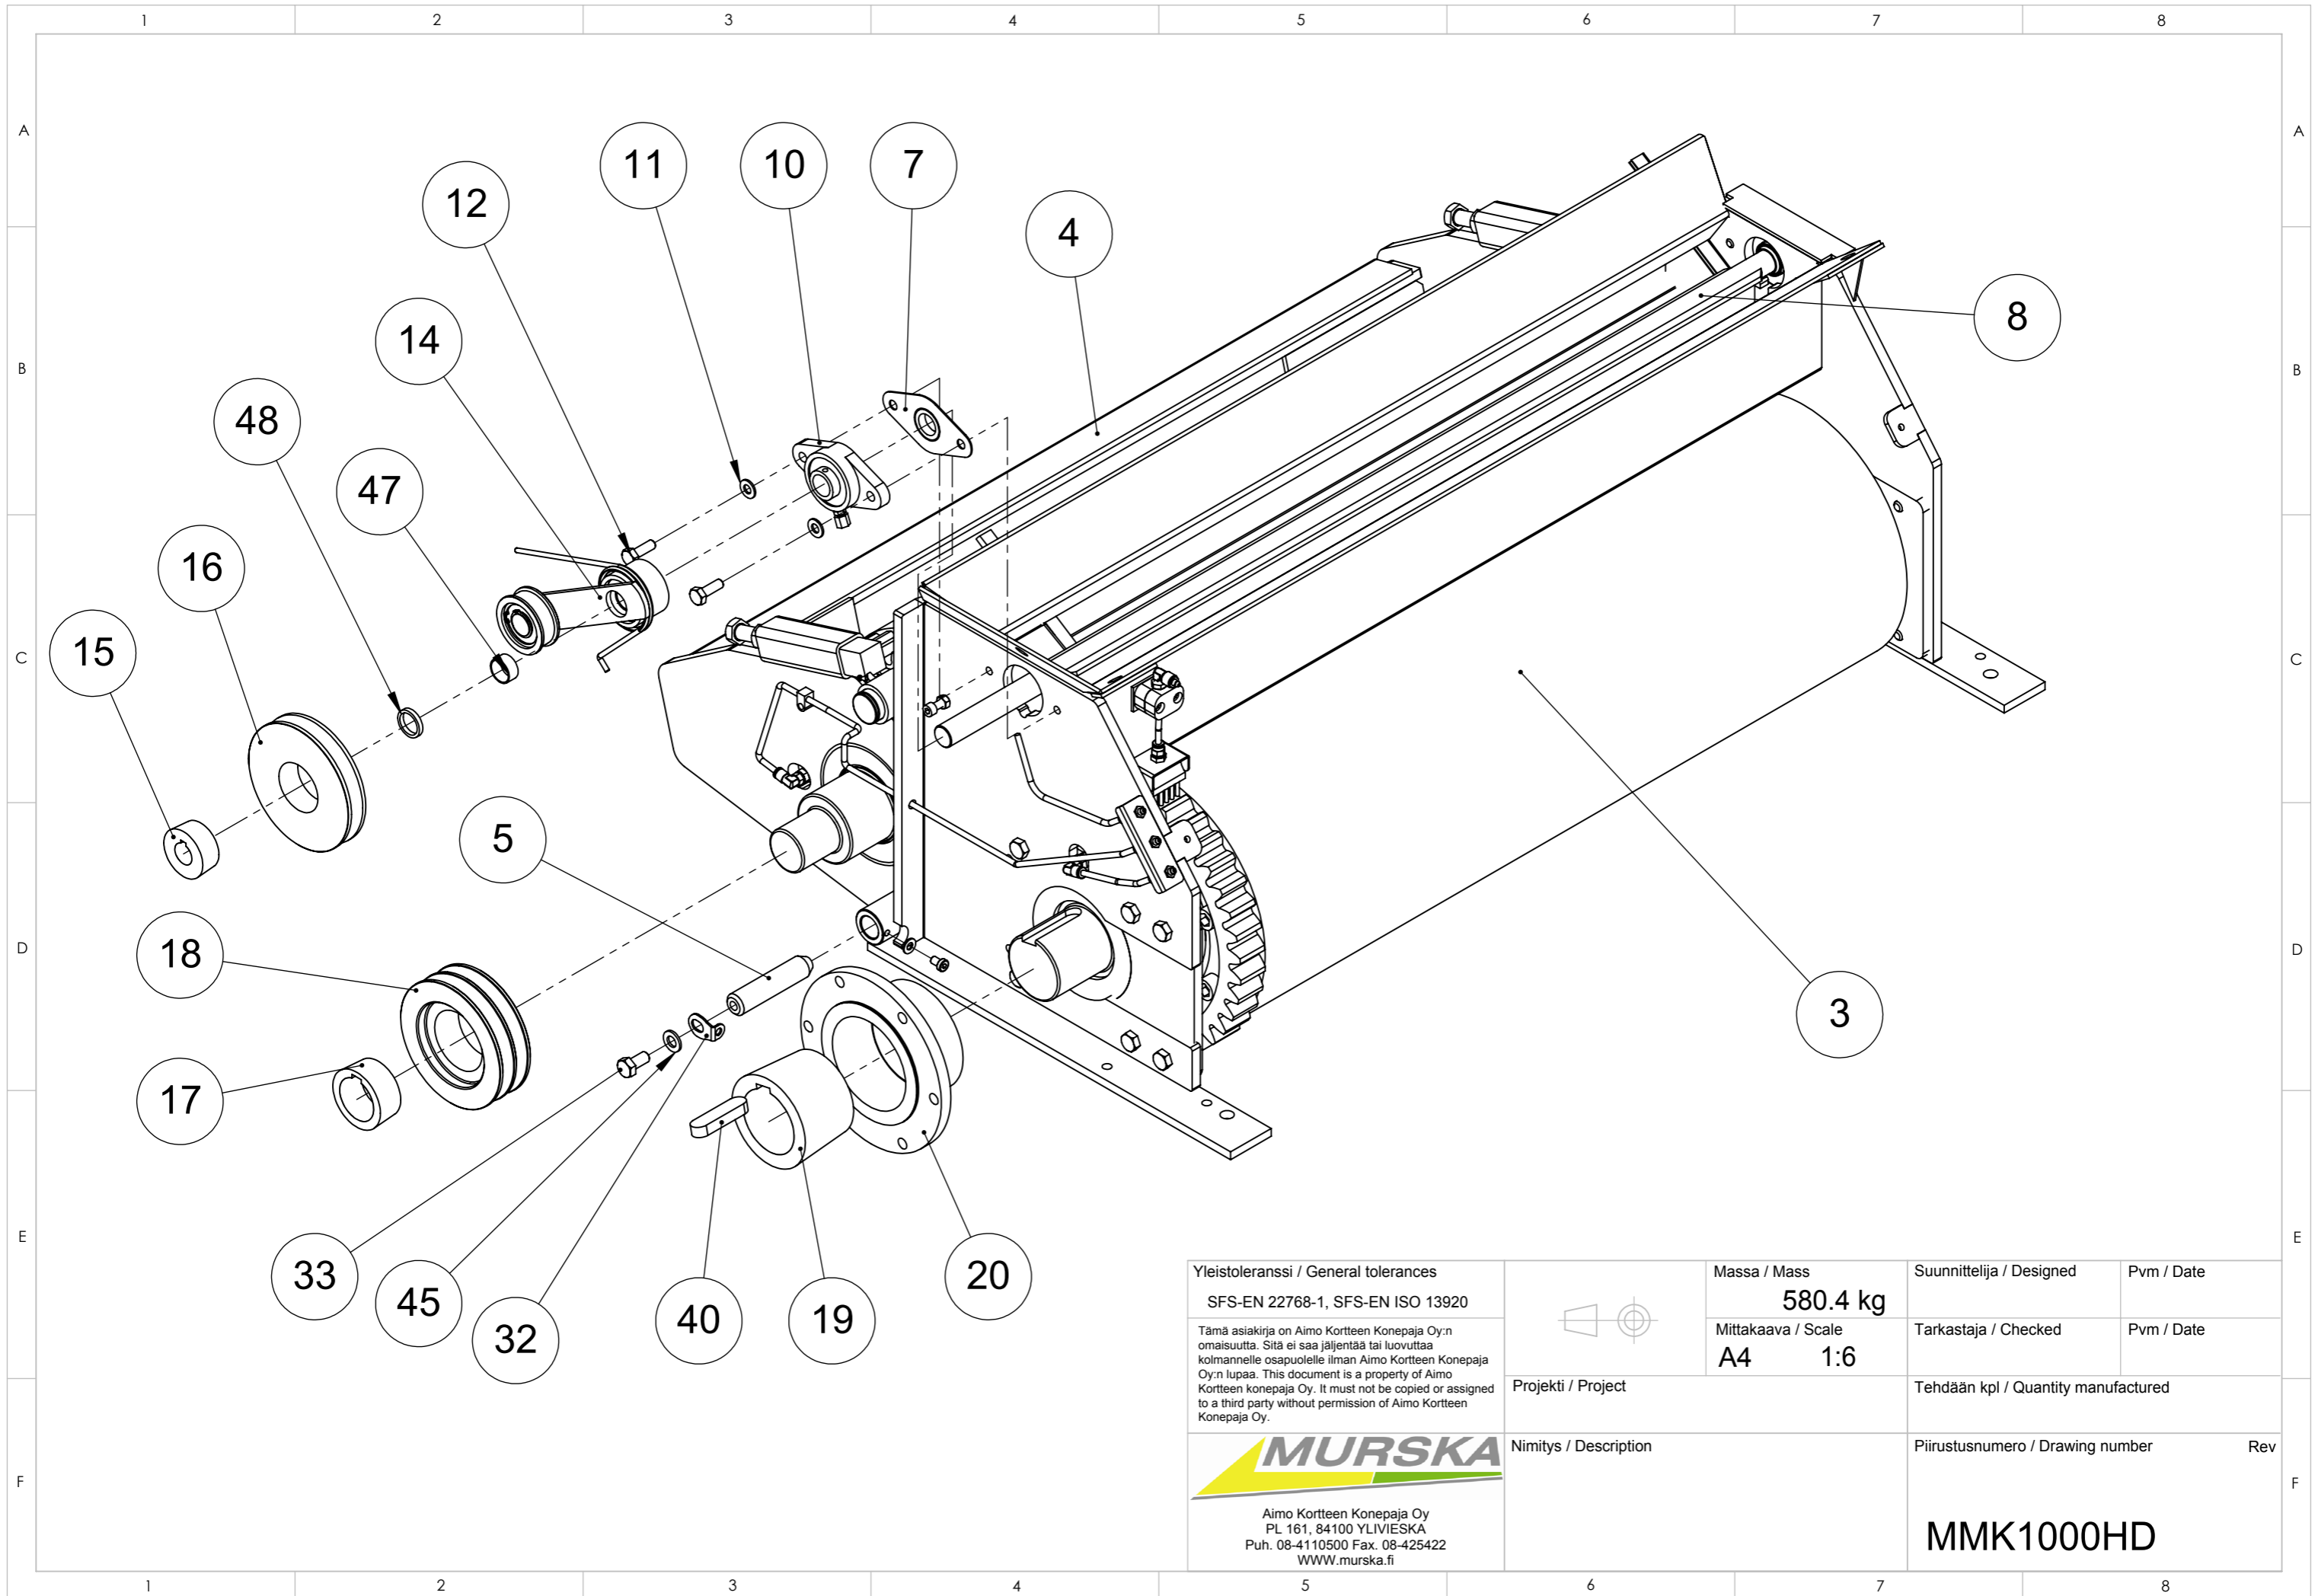

Yleistoleranssi / General tolerances

SFS-EN 22768-1, SFS-EN ISO 13920

Tämä asiakirja on Aimo Kortteen Konepaja Oy:n omaisuutta. Sitä ei saa jäljentää tai luovuttaa kolmannelle osapuolelle ilman Aimo Kortteen Konepaja Oy:n lupaa. This document is a property of Aimo Kortteen konepaja Oy. It must not be copied or assigned to a third party without permission of Aimo Kortteen Konepaja Oy.

Aimo Kortteen Konepaja Oy
PL 161, 84100 YLIVIESKA
Puh. 08-4110500 Fax. 08-425422
WWW.murska.fi

Projekti / Project	Massa / Mass	Suunnittelija / Designed	Pvm / Date
	Mittakaava / Scale	Tarkastaja / Checked	Pvm / Date
Nimitys / Description	580.4 kg	Tehdään kpl / Quantity manufactured	
	A4 1:6	Piirustusnumero / Drawing number	Rev
		MMK1000HD